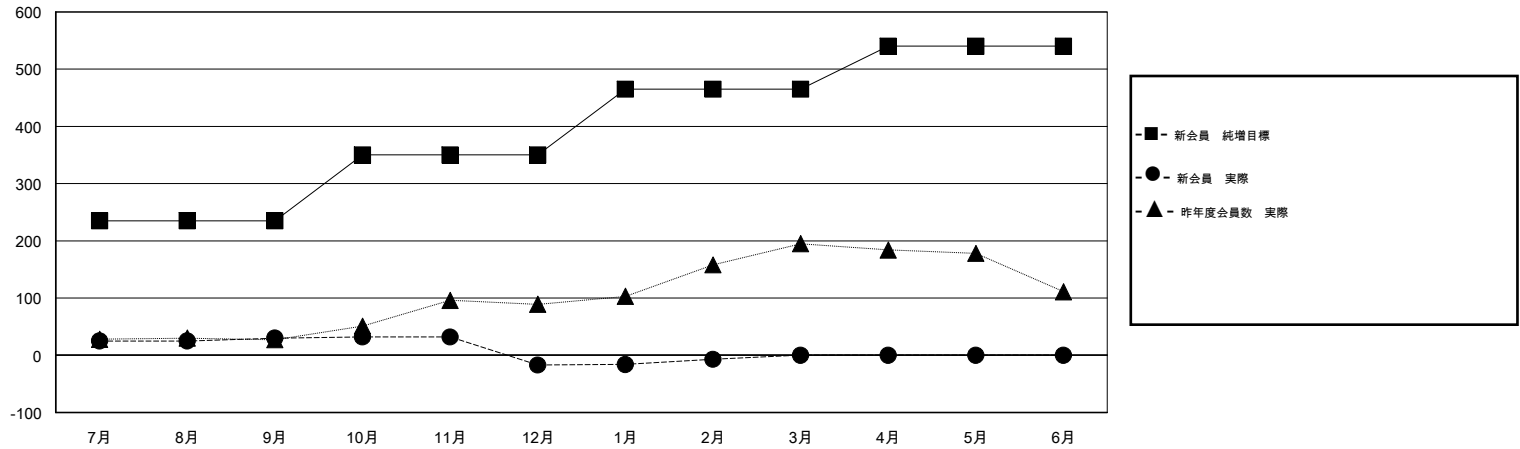

# MONTHLY MEMBERSHIP PROGRESS REPORT

District 334 E

Results as of: 2/28/2017

GMT: Masayoshi Maruyama

地域 JAPAN

GMT会則地域

クラブ			
結果 : 2016-2017			
四半期	新クラブ目標	新クラブ	解散クラブ
7月/8月/9月	0	0	0
10月/11月/12月	0	0	0
1月/2月/3月	0	0	0
4月/5月/6月	1	0	0

名			
結果 : 2016-2017			
四半期	新会員 (再入会と転入を含めない) 純増目標	新会員 (再入会と転入を含めない) 実際	退会者 (転籍を含む) 実際
7月/8月/9月	235	52	22
10月/11月/12月	115	15	62
1月/2月/3月	115	30	20
4月/5月/6月	75	0	0

新クラブ目標及び実績累計

会員目標及び実績累計

解散クラブ: 0	38 CLUBS OF 52 一名以上の新会員を登録	男女別
退会者		男性 1,901 (70.83%)
物故会員 15		女性 783 (29.17%)
クラブ解散 0	<a href="#">会員累計データを見るには、ここをクリック</a>	世帯主/家族会員合計 1,361
その他 89		国際会費半額の家族会員 787
合計 104		